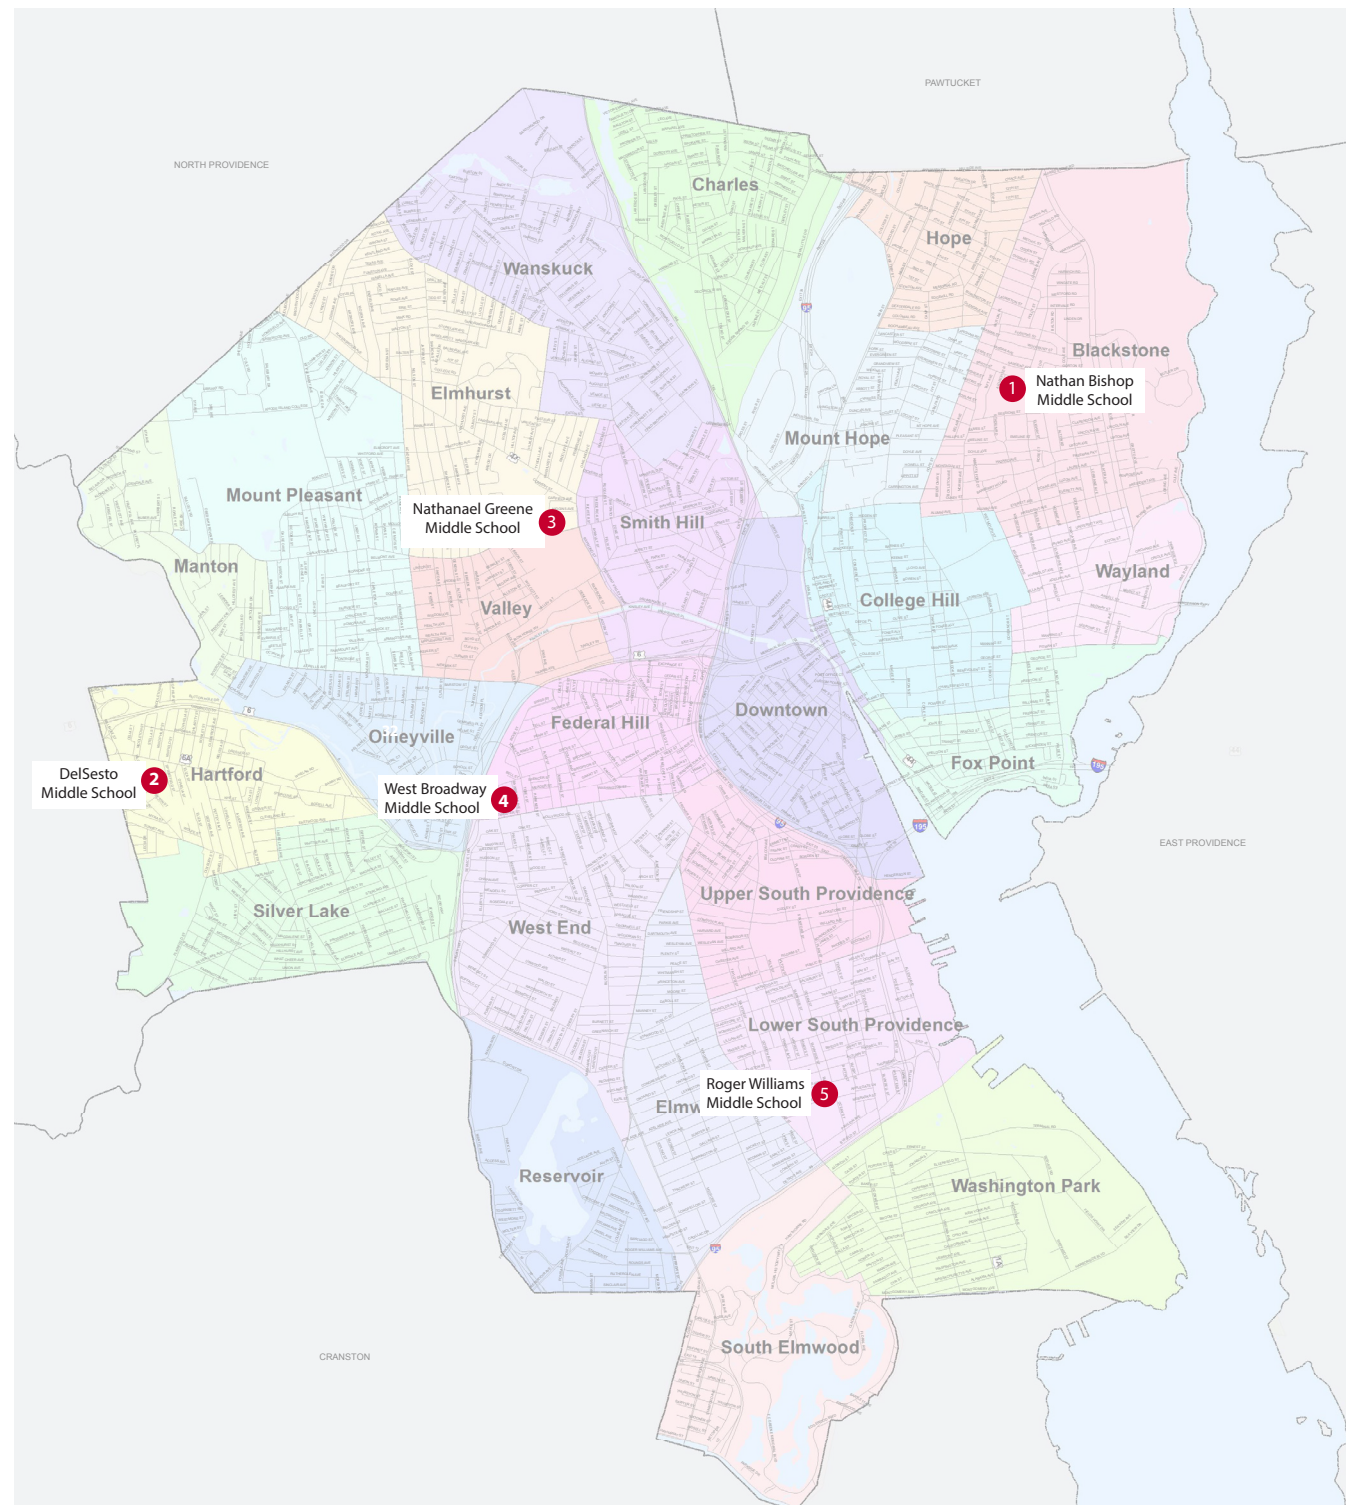

**Chab'ana' toq'ob' che jujun chke ri tijoxelab' wene' rajawaxik kkitz'aqatisaj jun prueba re kk'is ri proceso re registro.

KCHA' JUN ESCUELA INTERMEDIA

Ri e familias re ri tijoxelab' che kimik e k'o pa quinto grado, k'o ri oportunidad che kkicha' ri nab'e kajib' opciones re escuela intermedia.

Ri distrito kuko jun sistema re lotería rech kya' ri lugares pa apachike escuela. Rech ke'ok pa ri lotería rajawaxik che ri familias kkitaq lo ri ki'opciones pa febrero. Ri formularios ruk' ri opciones kya' chke ri familias pa enero pa ri ParentSquare y ri lugares pa ri lotería kb'an anunciar pa k'isb'al re marzo.

Kya' na ri lugares chke:

- Tijoxelab' re octavo grado che k'o jun ratz', uxib'al o ranab' che k'o chi pa jun escuela intermedia pa ri otoño.
- Escuelas re vecindario. (80% re ri lugares kolom chke ri tijoxelab' che ri e kachoch k'o chupam ri 1.5 millas)
- We che ri tijoxelab' k'o ta keb' escuelas pa ri distancia re 1.5 millas, ri keb' escuelas che k'o más naqaj che are escuelas re vecindario.

Ri tijoxelab' che kkib'an registrar kib'o che kkitaq lo ri ki'opciones are chi' q'axinaq chi ri fecha, kuya ta ke'ok pa ri lotería y kya' ri kilugares are chi' konojel ri tijoxelab' re ri lotería k'o chi kilugar.

Rech kariq más información chrij ri política re lugares ke ri tijoxelab' o ri proceso re inscripción, chawila' ri qapágina re internet.

¿Preguntas? Contacto re registro pa 401-456-9297 o registration@ppsd.org.

PROVIDENCE PUBLIC SCHOOLS INFORMACIÓN KECH ESCUELAS INTERMEDIAS 2024

Ri lugar ketz'ib'ax wi ri tijoxelab'

325 Ocean Street, Providence, RI, 02905

Teléfono: 456-9297 Fax: 278-0553

www.providenceschools.org

Providence
Schools